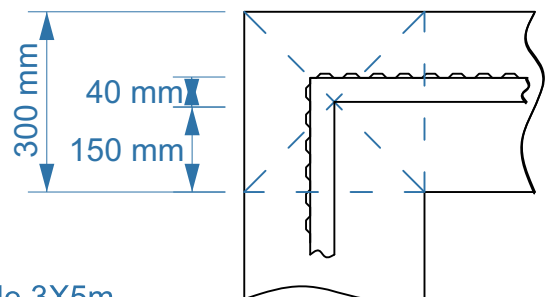

Fundație tip centură beton

Amplasarea garajului metalic pe centura de beton

Scara 1:25

Dimensiunile fundației tip centură beton pentru garajul metalic de 3X5m