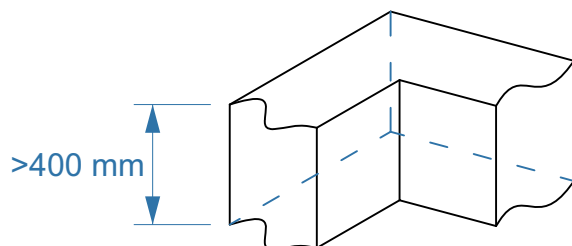

Fundație tip centură beton

Amplasarea garajului metalic pe centura de beton

Scara 1:25

Dimensiunile fundației tip centură beton pentru garajul metalic de 3X5m