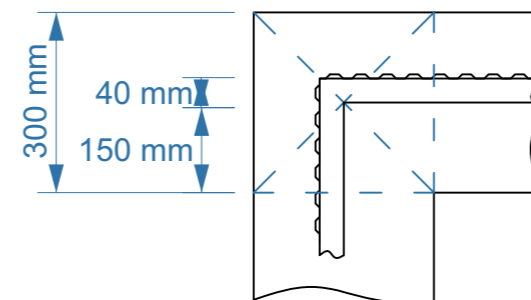

Fundație tip centură beton

Amplasarea garajului metalic pe centura de beton

Scara 1:25

Dimensiunile fundației tip centură beton pentru garajul metalic de 6X5m.