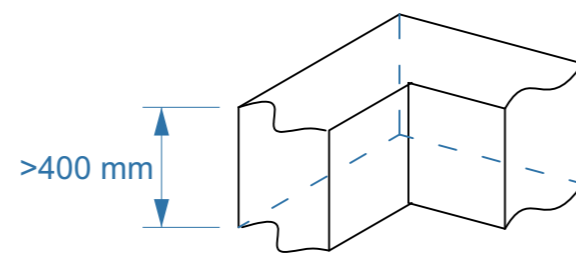

Fundație tip centură beton

Amplasarea garajului metalic pe centura de beton

Scara 1:25

Dimensiunile fundației tip centură beton pentru garajul metalic de 6X5m.