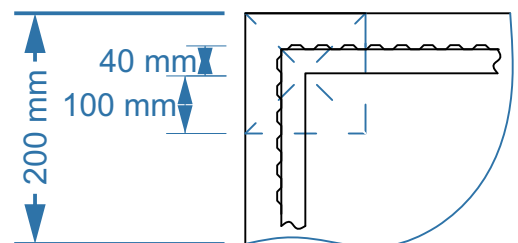

Fundație tip placă beton
(plasă sudată Ø6mm, ochi 100X100mm)

Amplasarea garajului metalic pe placa de beton

Scara 1:25

Dimensiunile fundației tip placă beton pentru garajul metalic de 3X5m