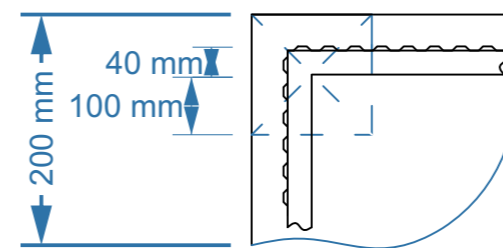

Fundație tip placă beton
(plasă sudată Ø6mm, ochi 100X100mm)

Amplasarea garajului metalic pe placa de beton

Scara 1:25

Dimensiunile fundației tip placă beton pentru garajul metalic de 6X5m.